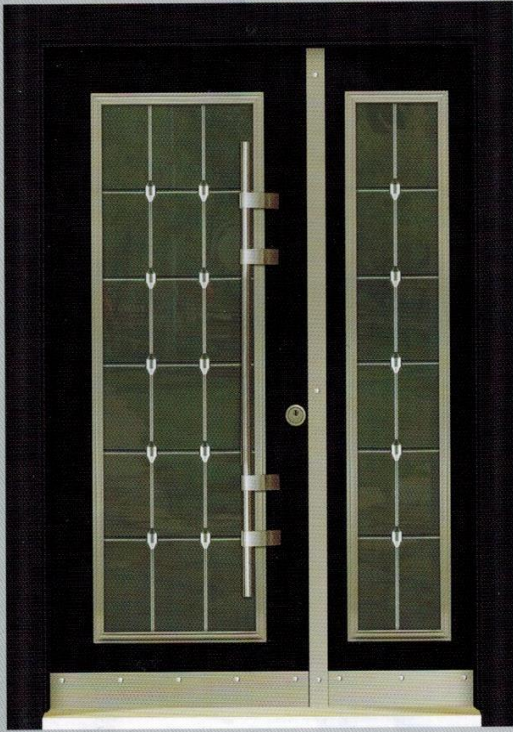

KM 8300
Antrasit
Anthracite

RG 04
Antrasit / Beyaz
Anthracite / White

Dış İklim Kapısı
Out Climate Door

RG 10
Antrasit
Anthracite

PR 01 ABD Ceviz
ABD Walnut

PR 02 Siyah
Black

PR 03 Siyah
Black

PR 04 Kahverengi
Brown