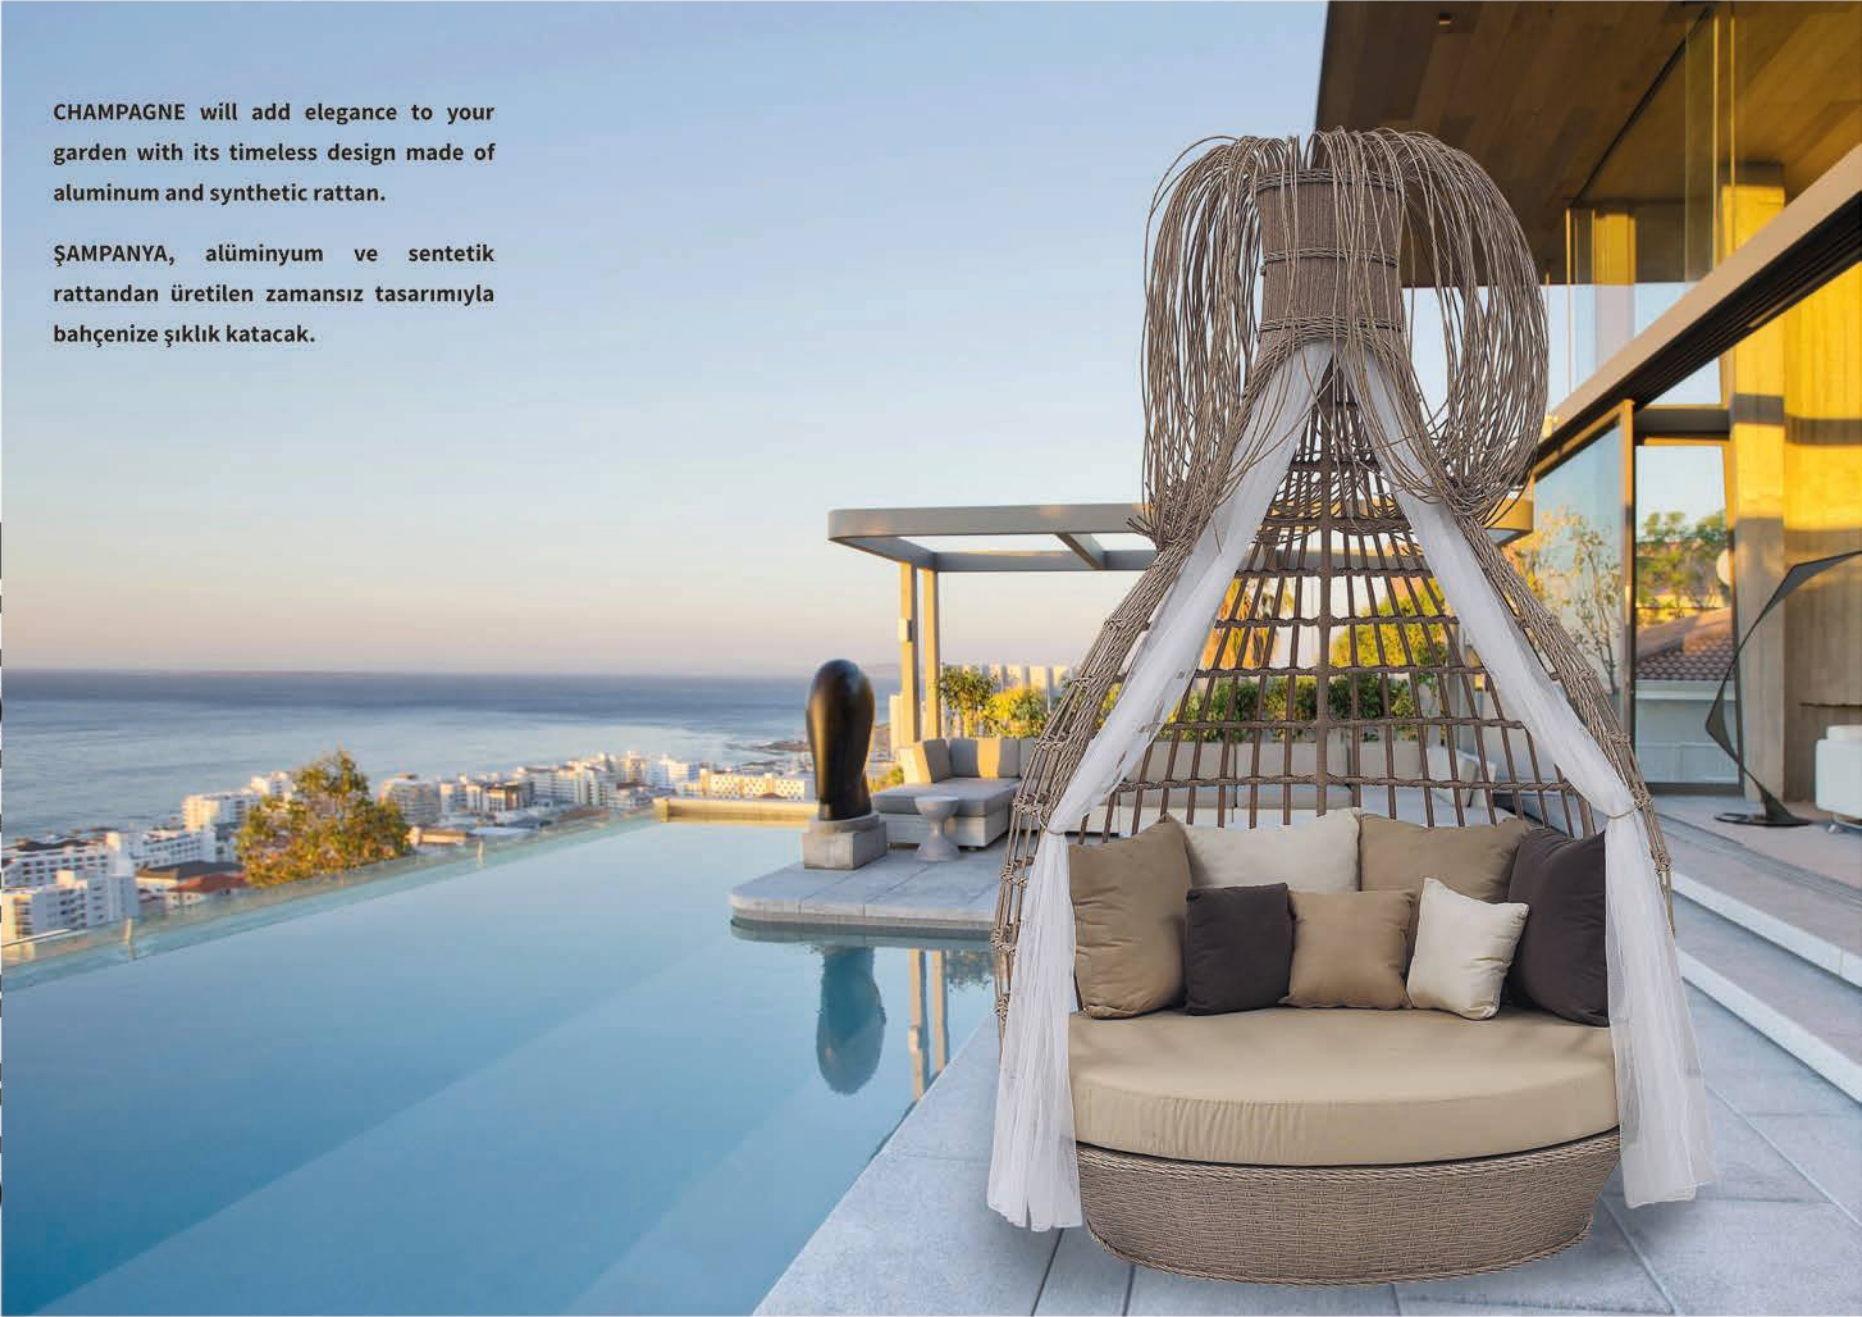

SAMPANYA CHAMPAGNE

CHAMPAGNE will add elegance to your garden with its timeless design made of aluminum and synthetic rattan.

ŞAMPANYA, alüminyum ve sentetik rattandan üretilen zamansız tasarımıyla bahçenize şıklık katacak.